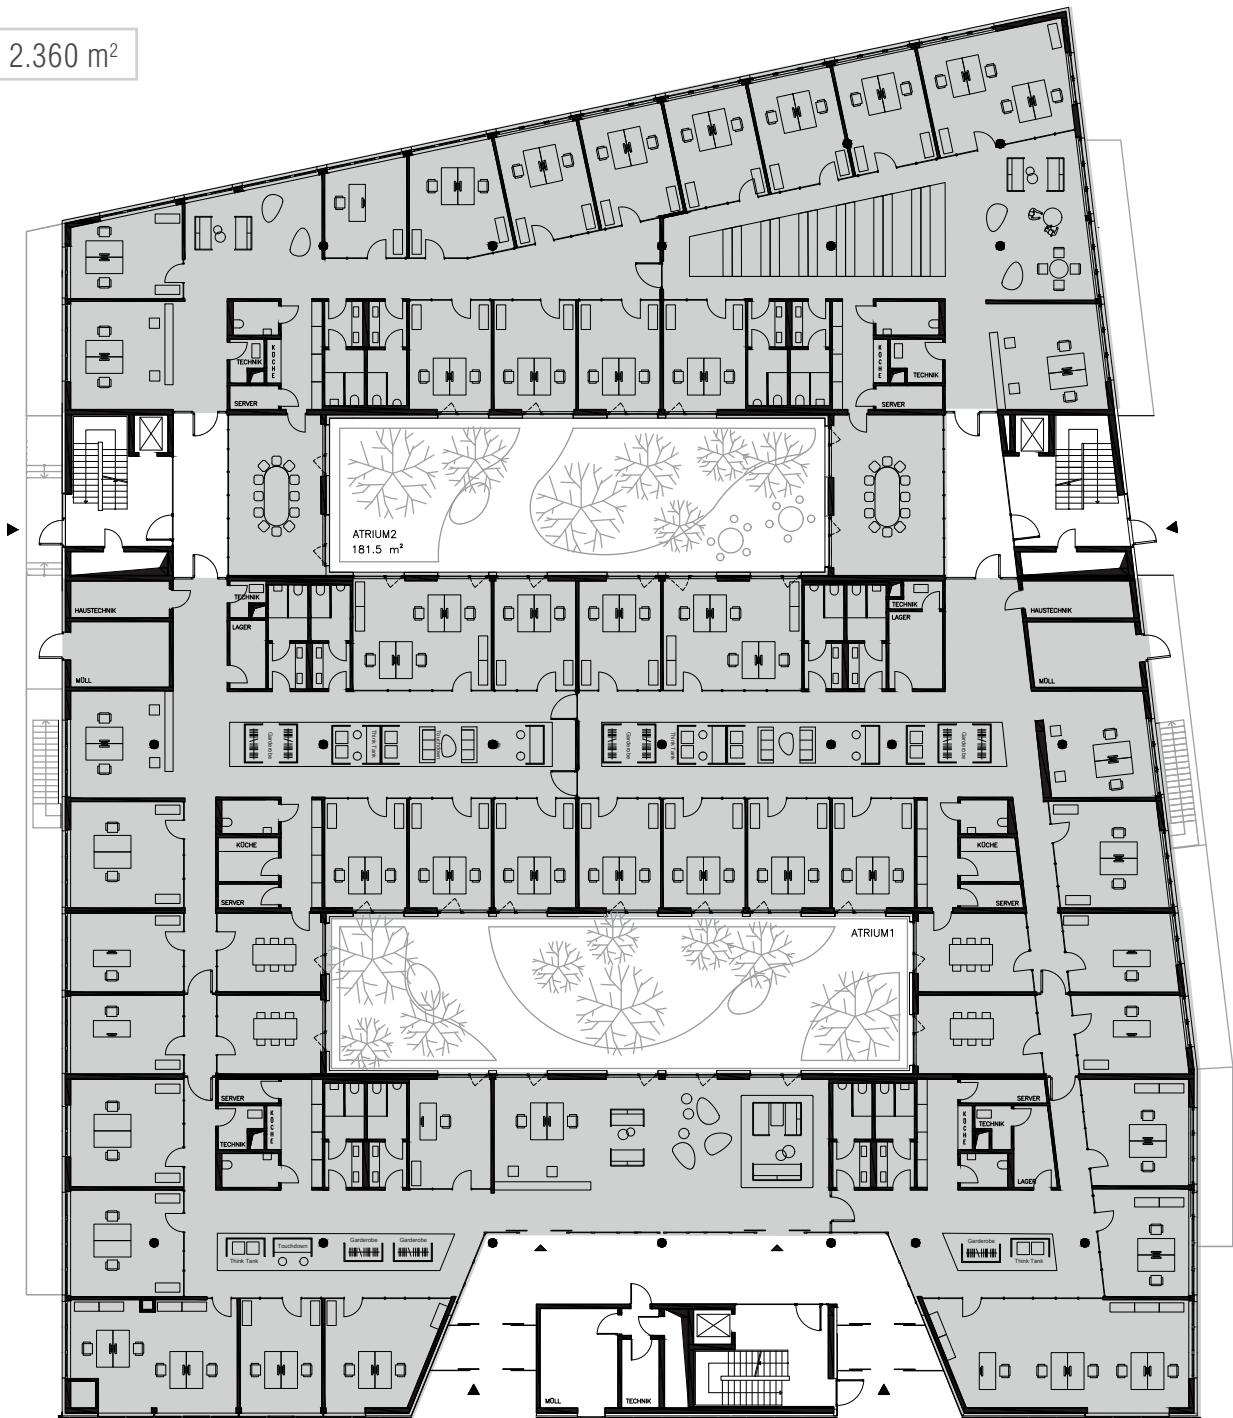

# BAUTEIL CHARISMA

GRUNDRISS EG – VARIANTE **GESAMTLÖSUNG**

2.360 m<sup>2</sup>

PLAZA