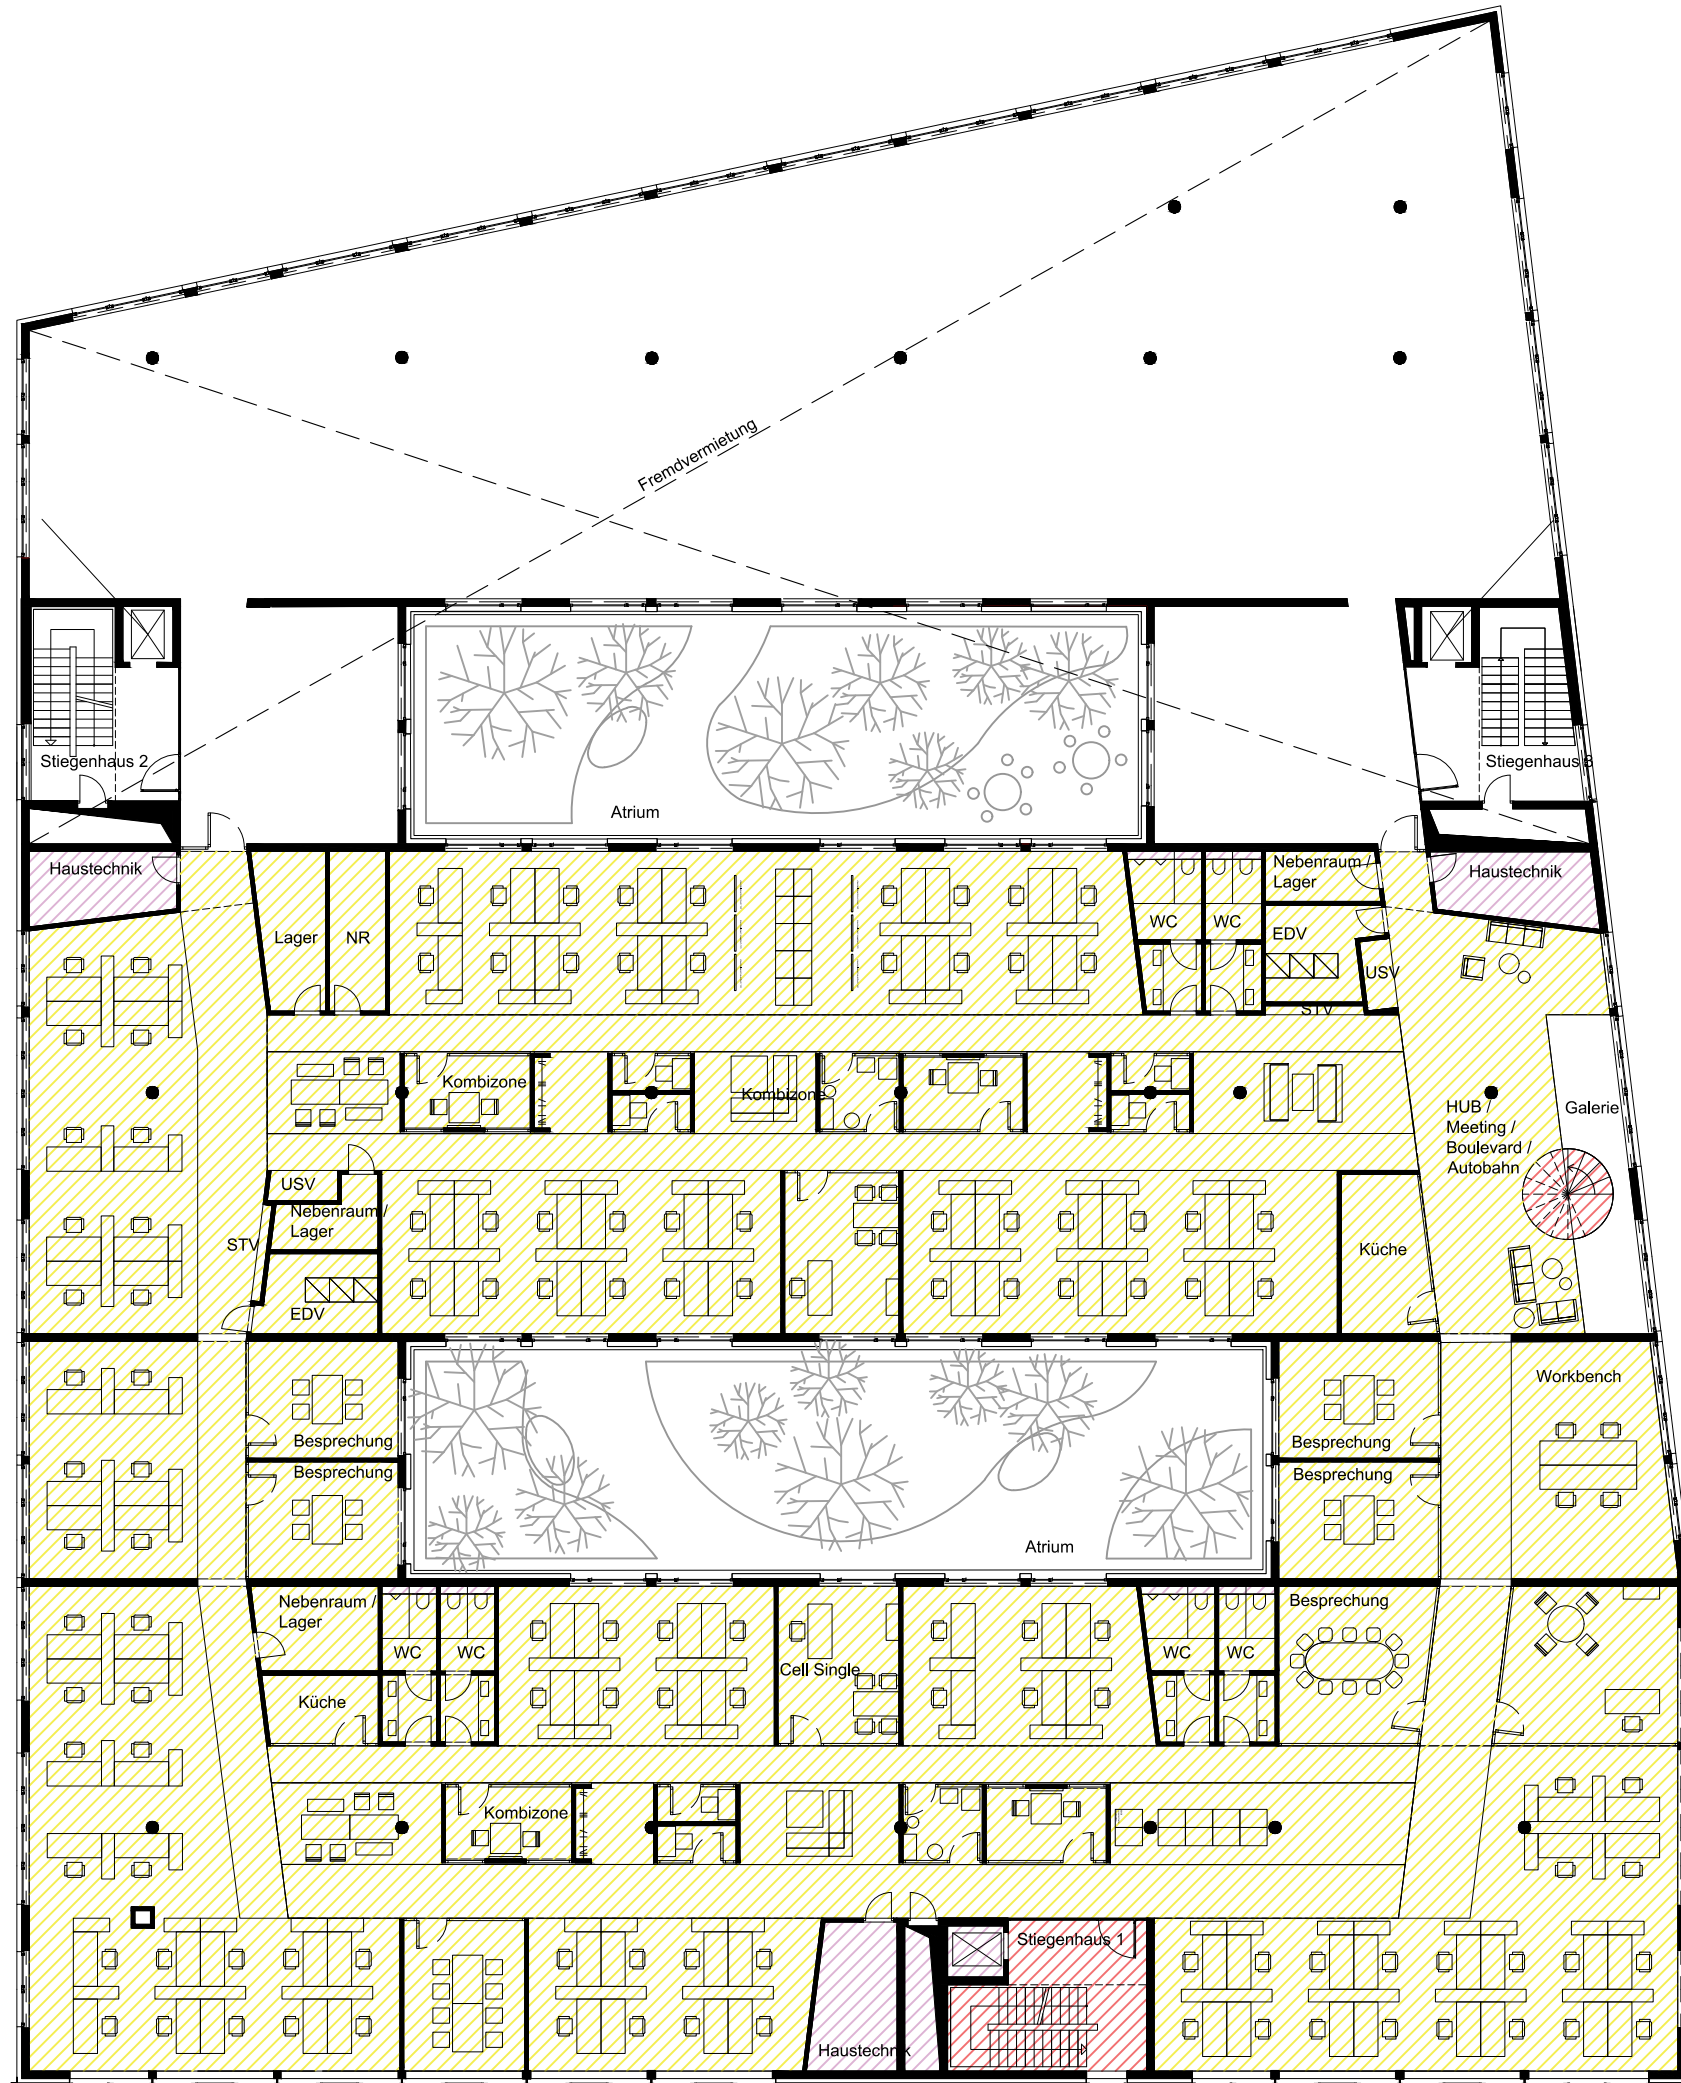

Legende NGF

-  1763 qm NF
-  48 qm FF
-  36 qm VF

Bauteil C
Etage 1

M 1/250