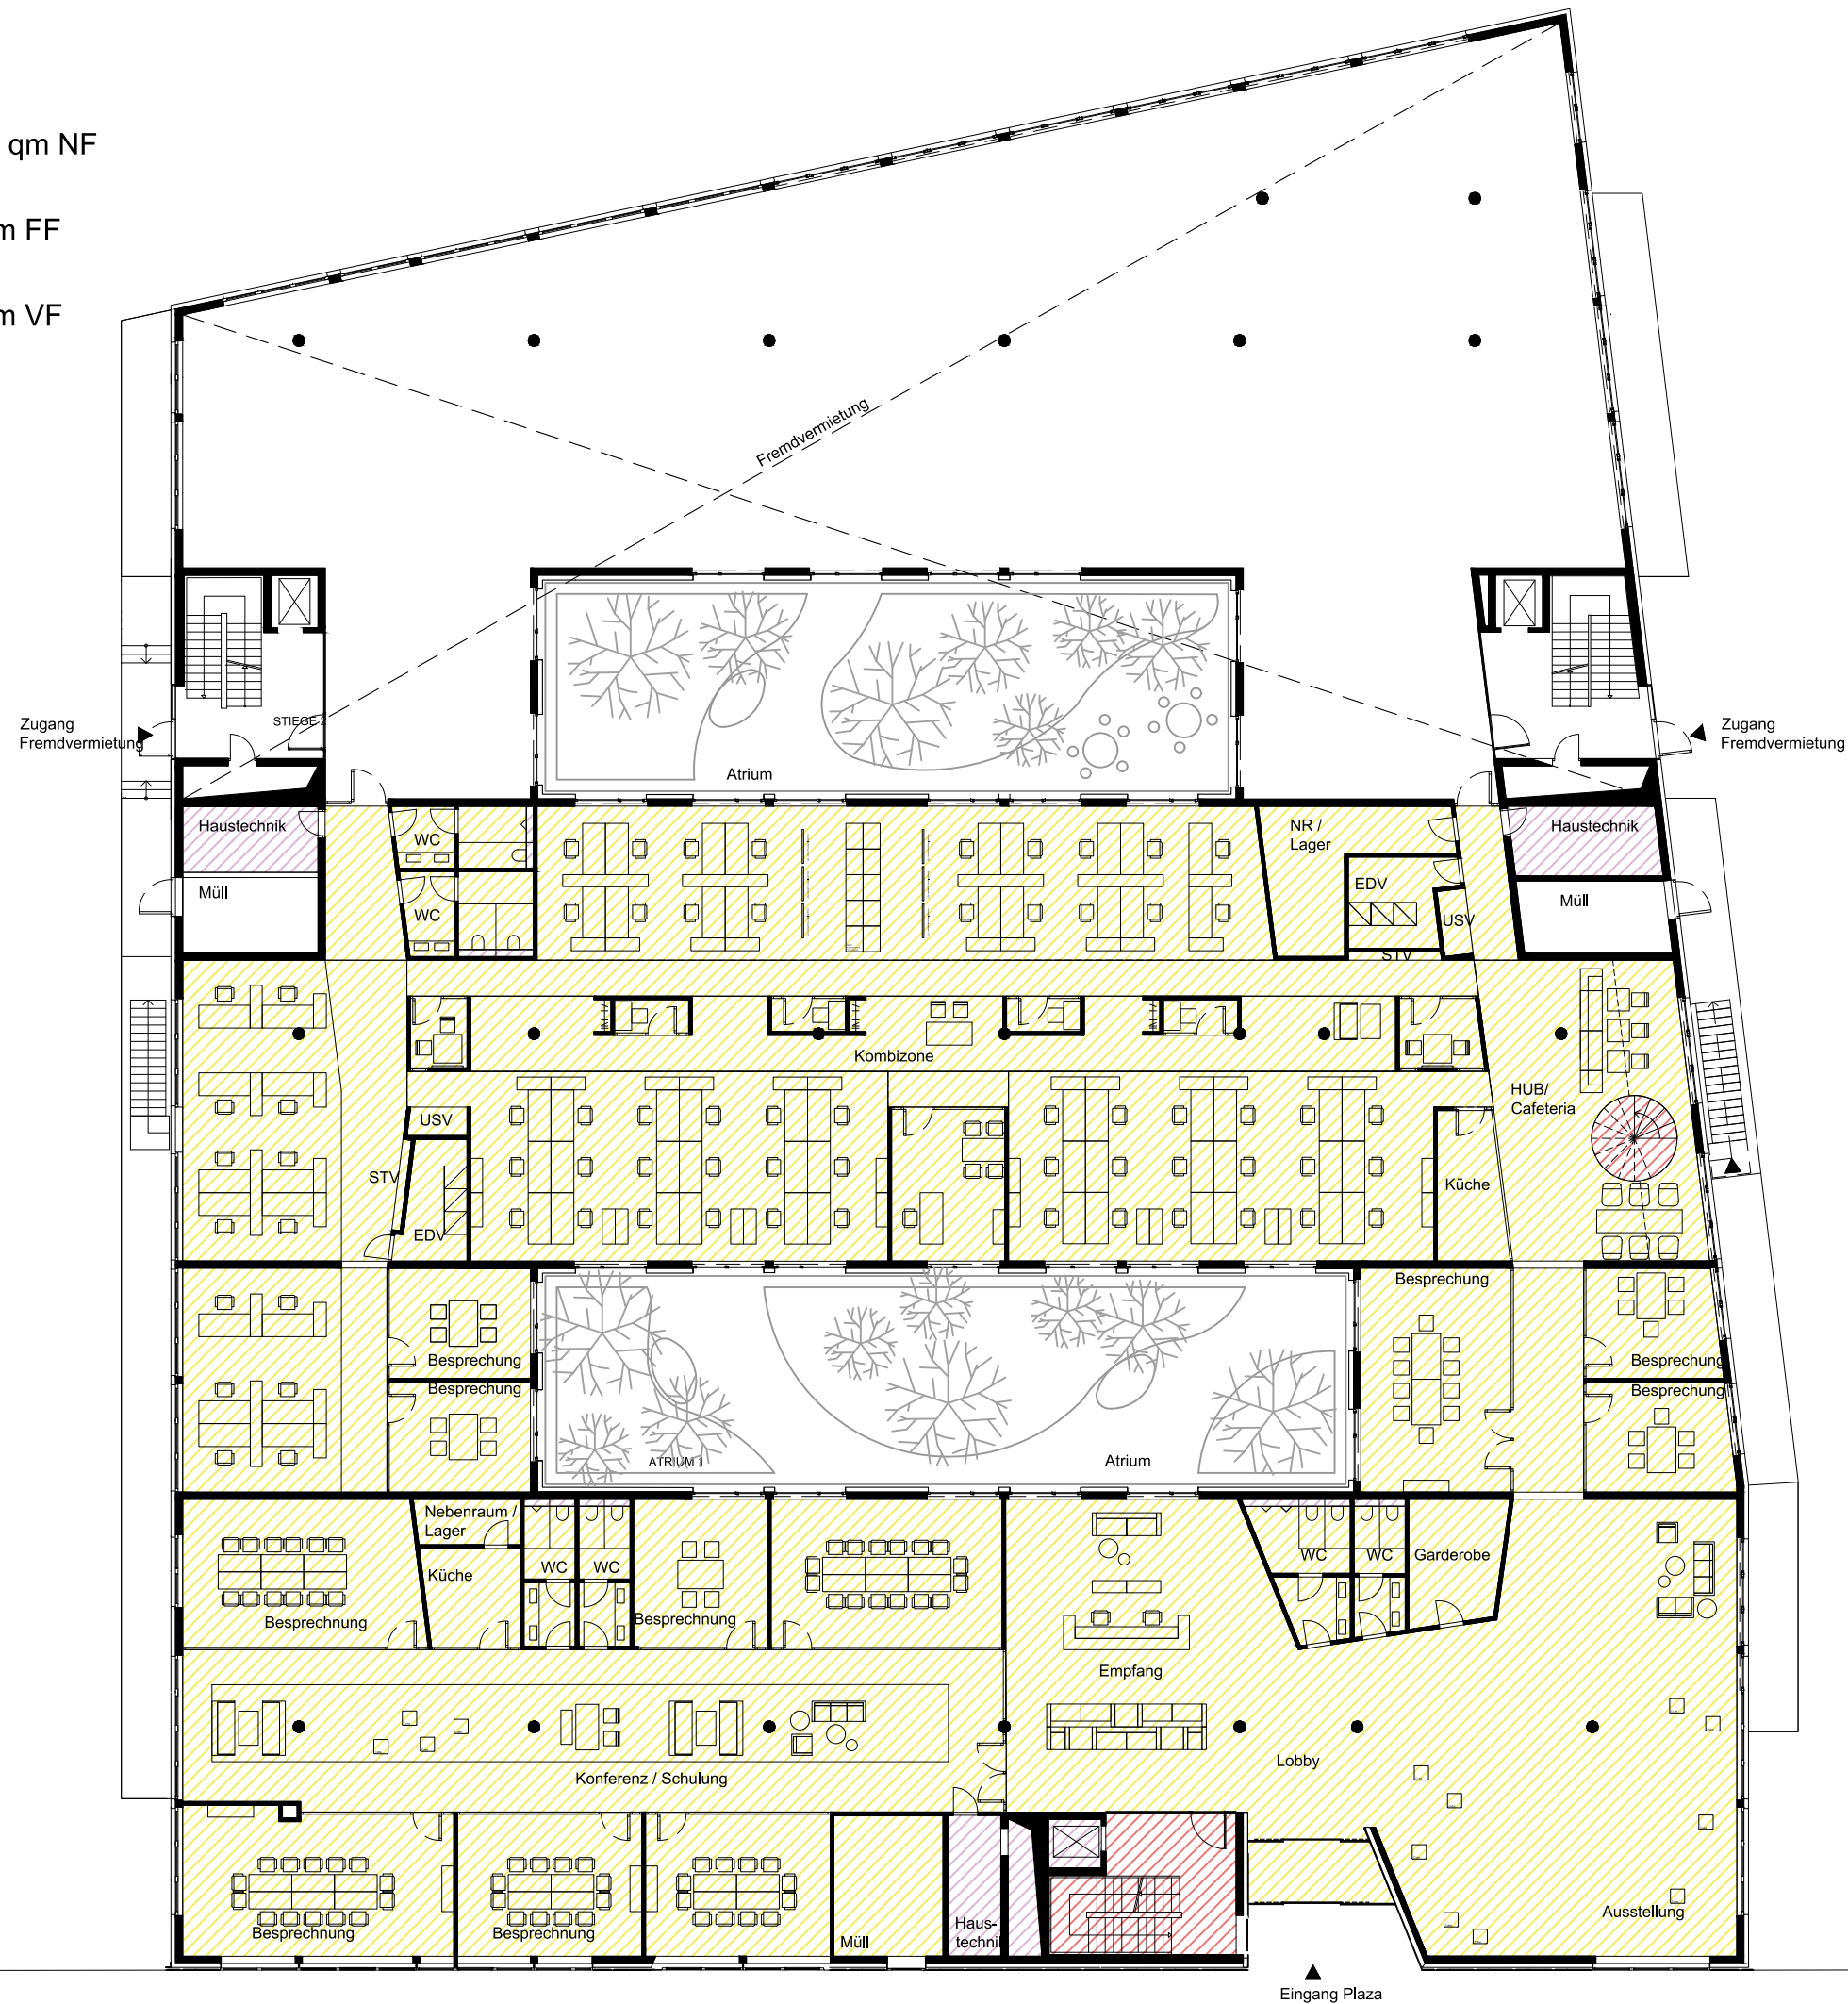

Legende NGF

-  1745 qm NF
-  45 qm FF
-  36 qm VF

Bauteil C
 Etage 0
 M 1/250