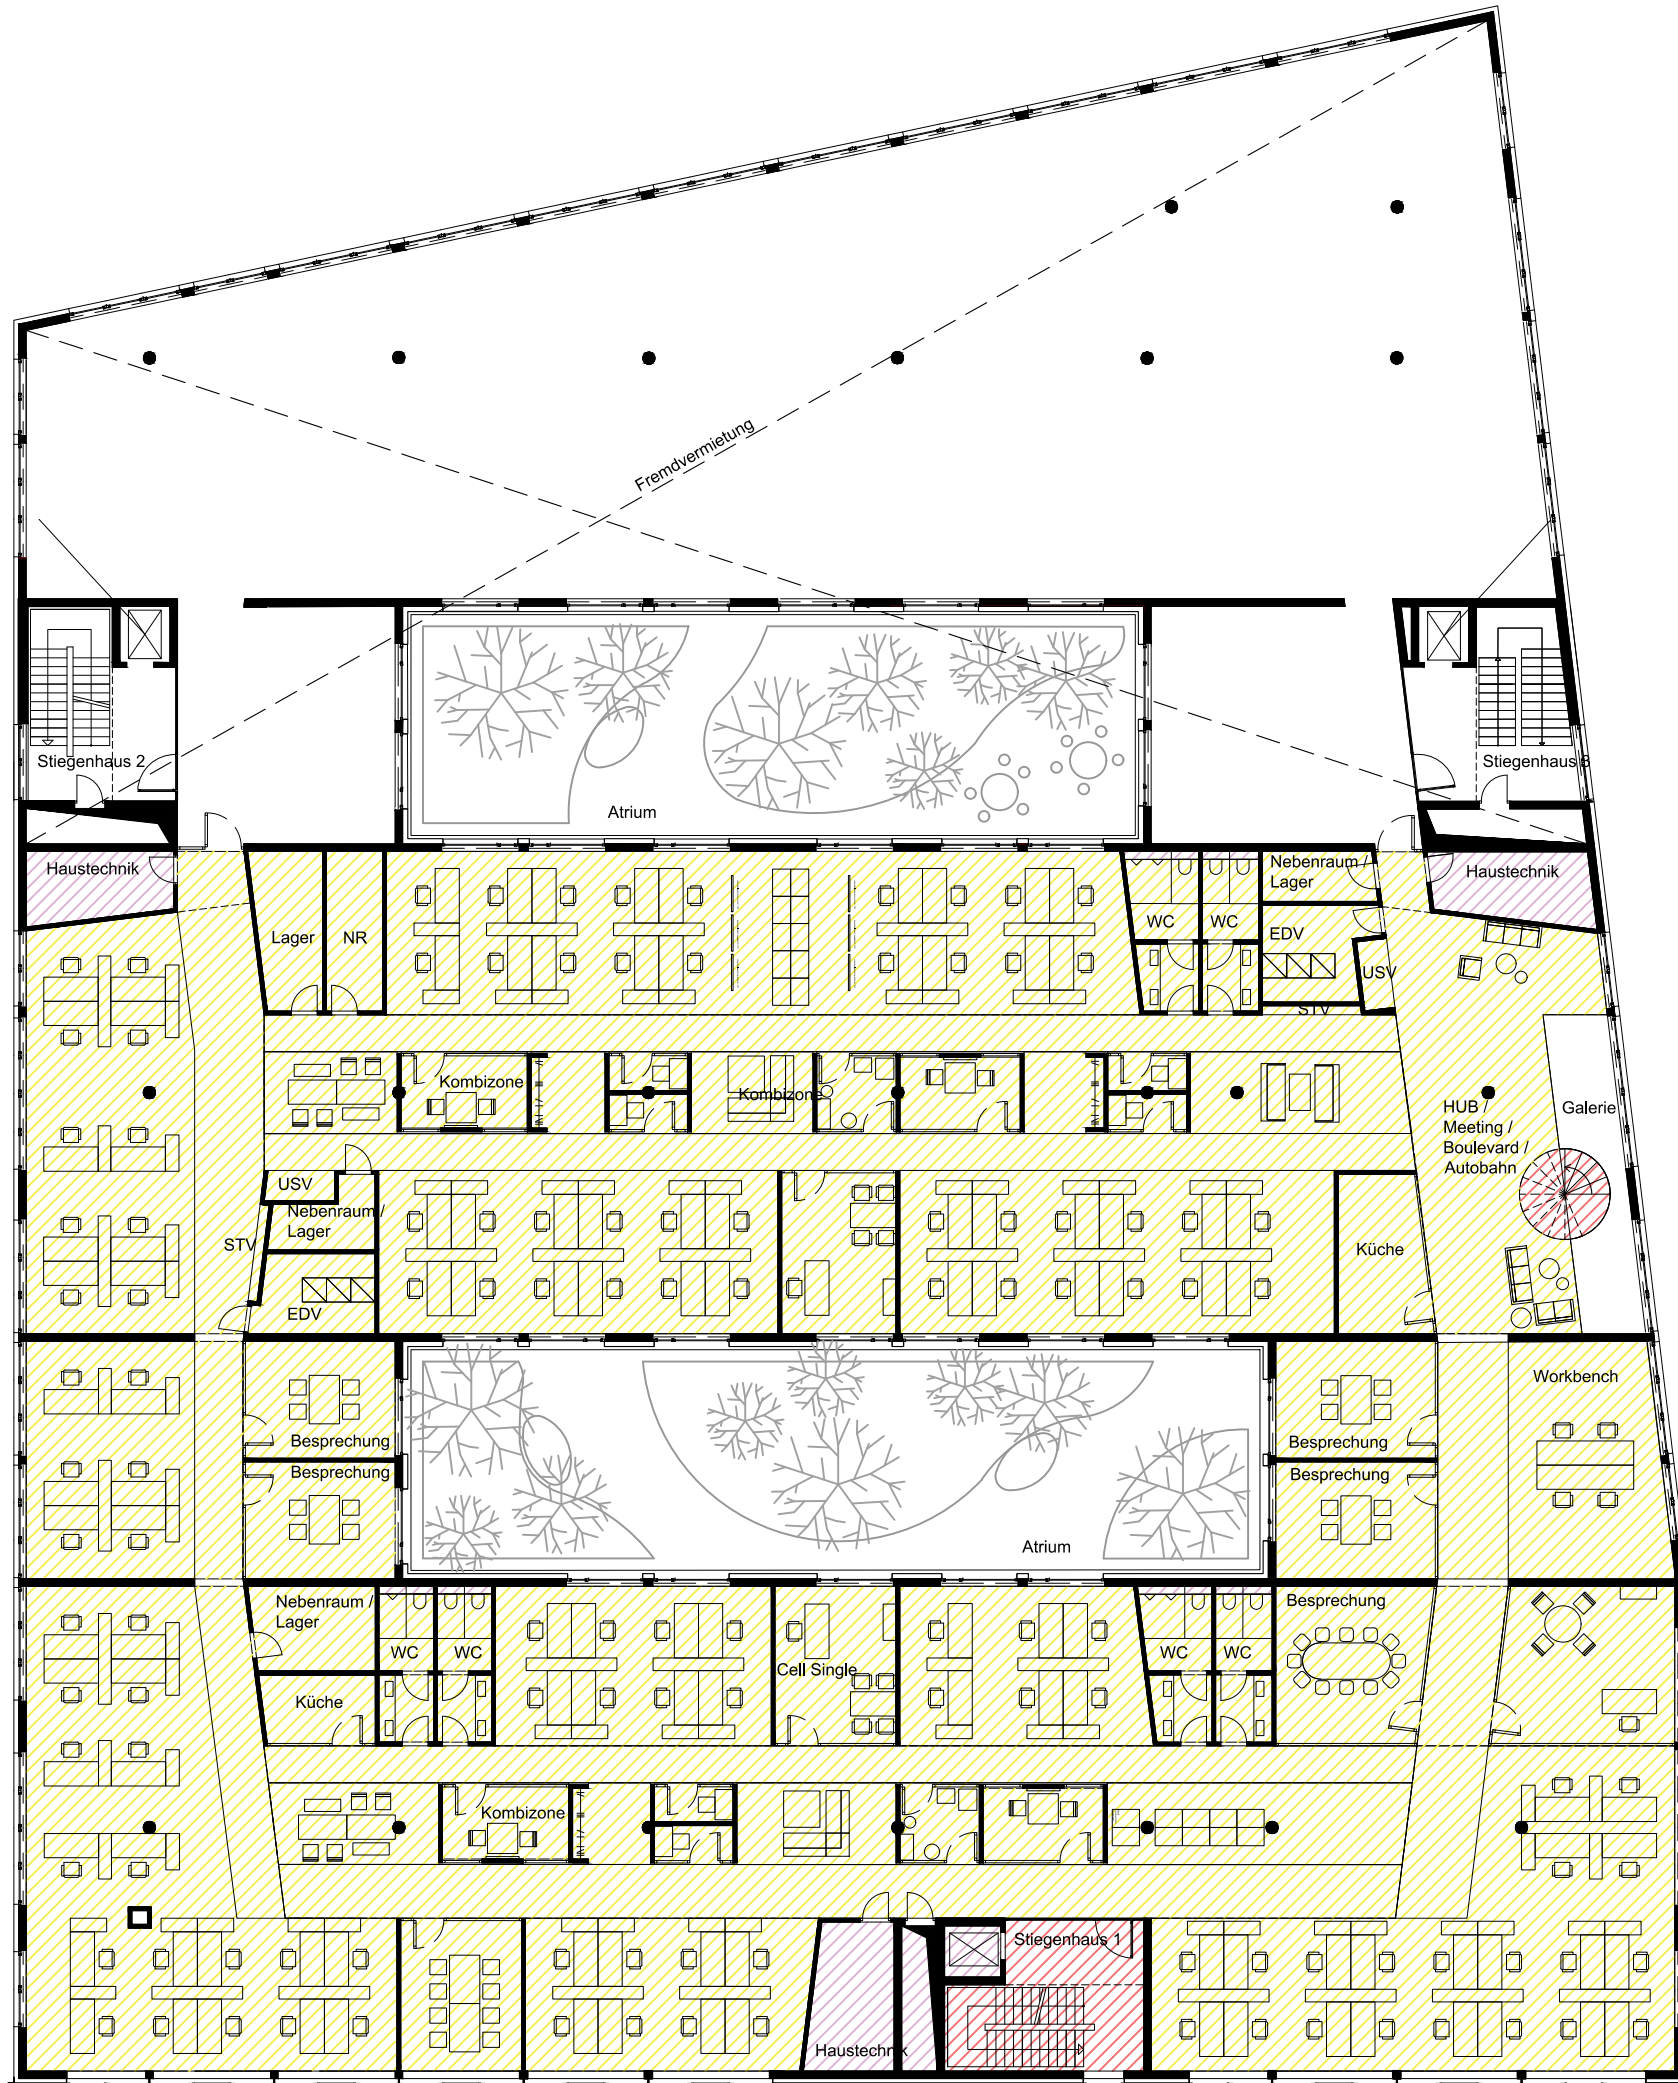

Legende NGF

-  1763 qm NF
-  48 qm FF
-  36 qm VF

Bauteil C
Etage 1

M 1/250