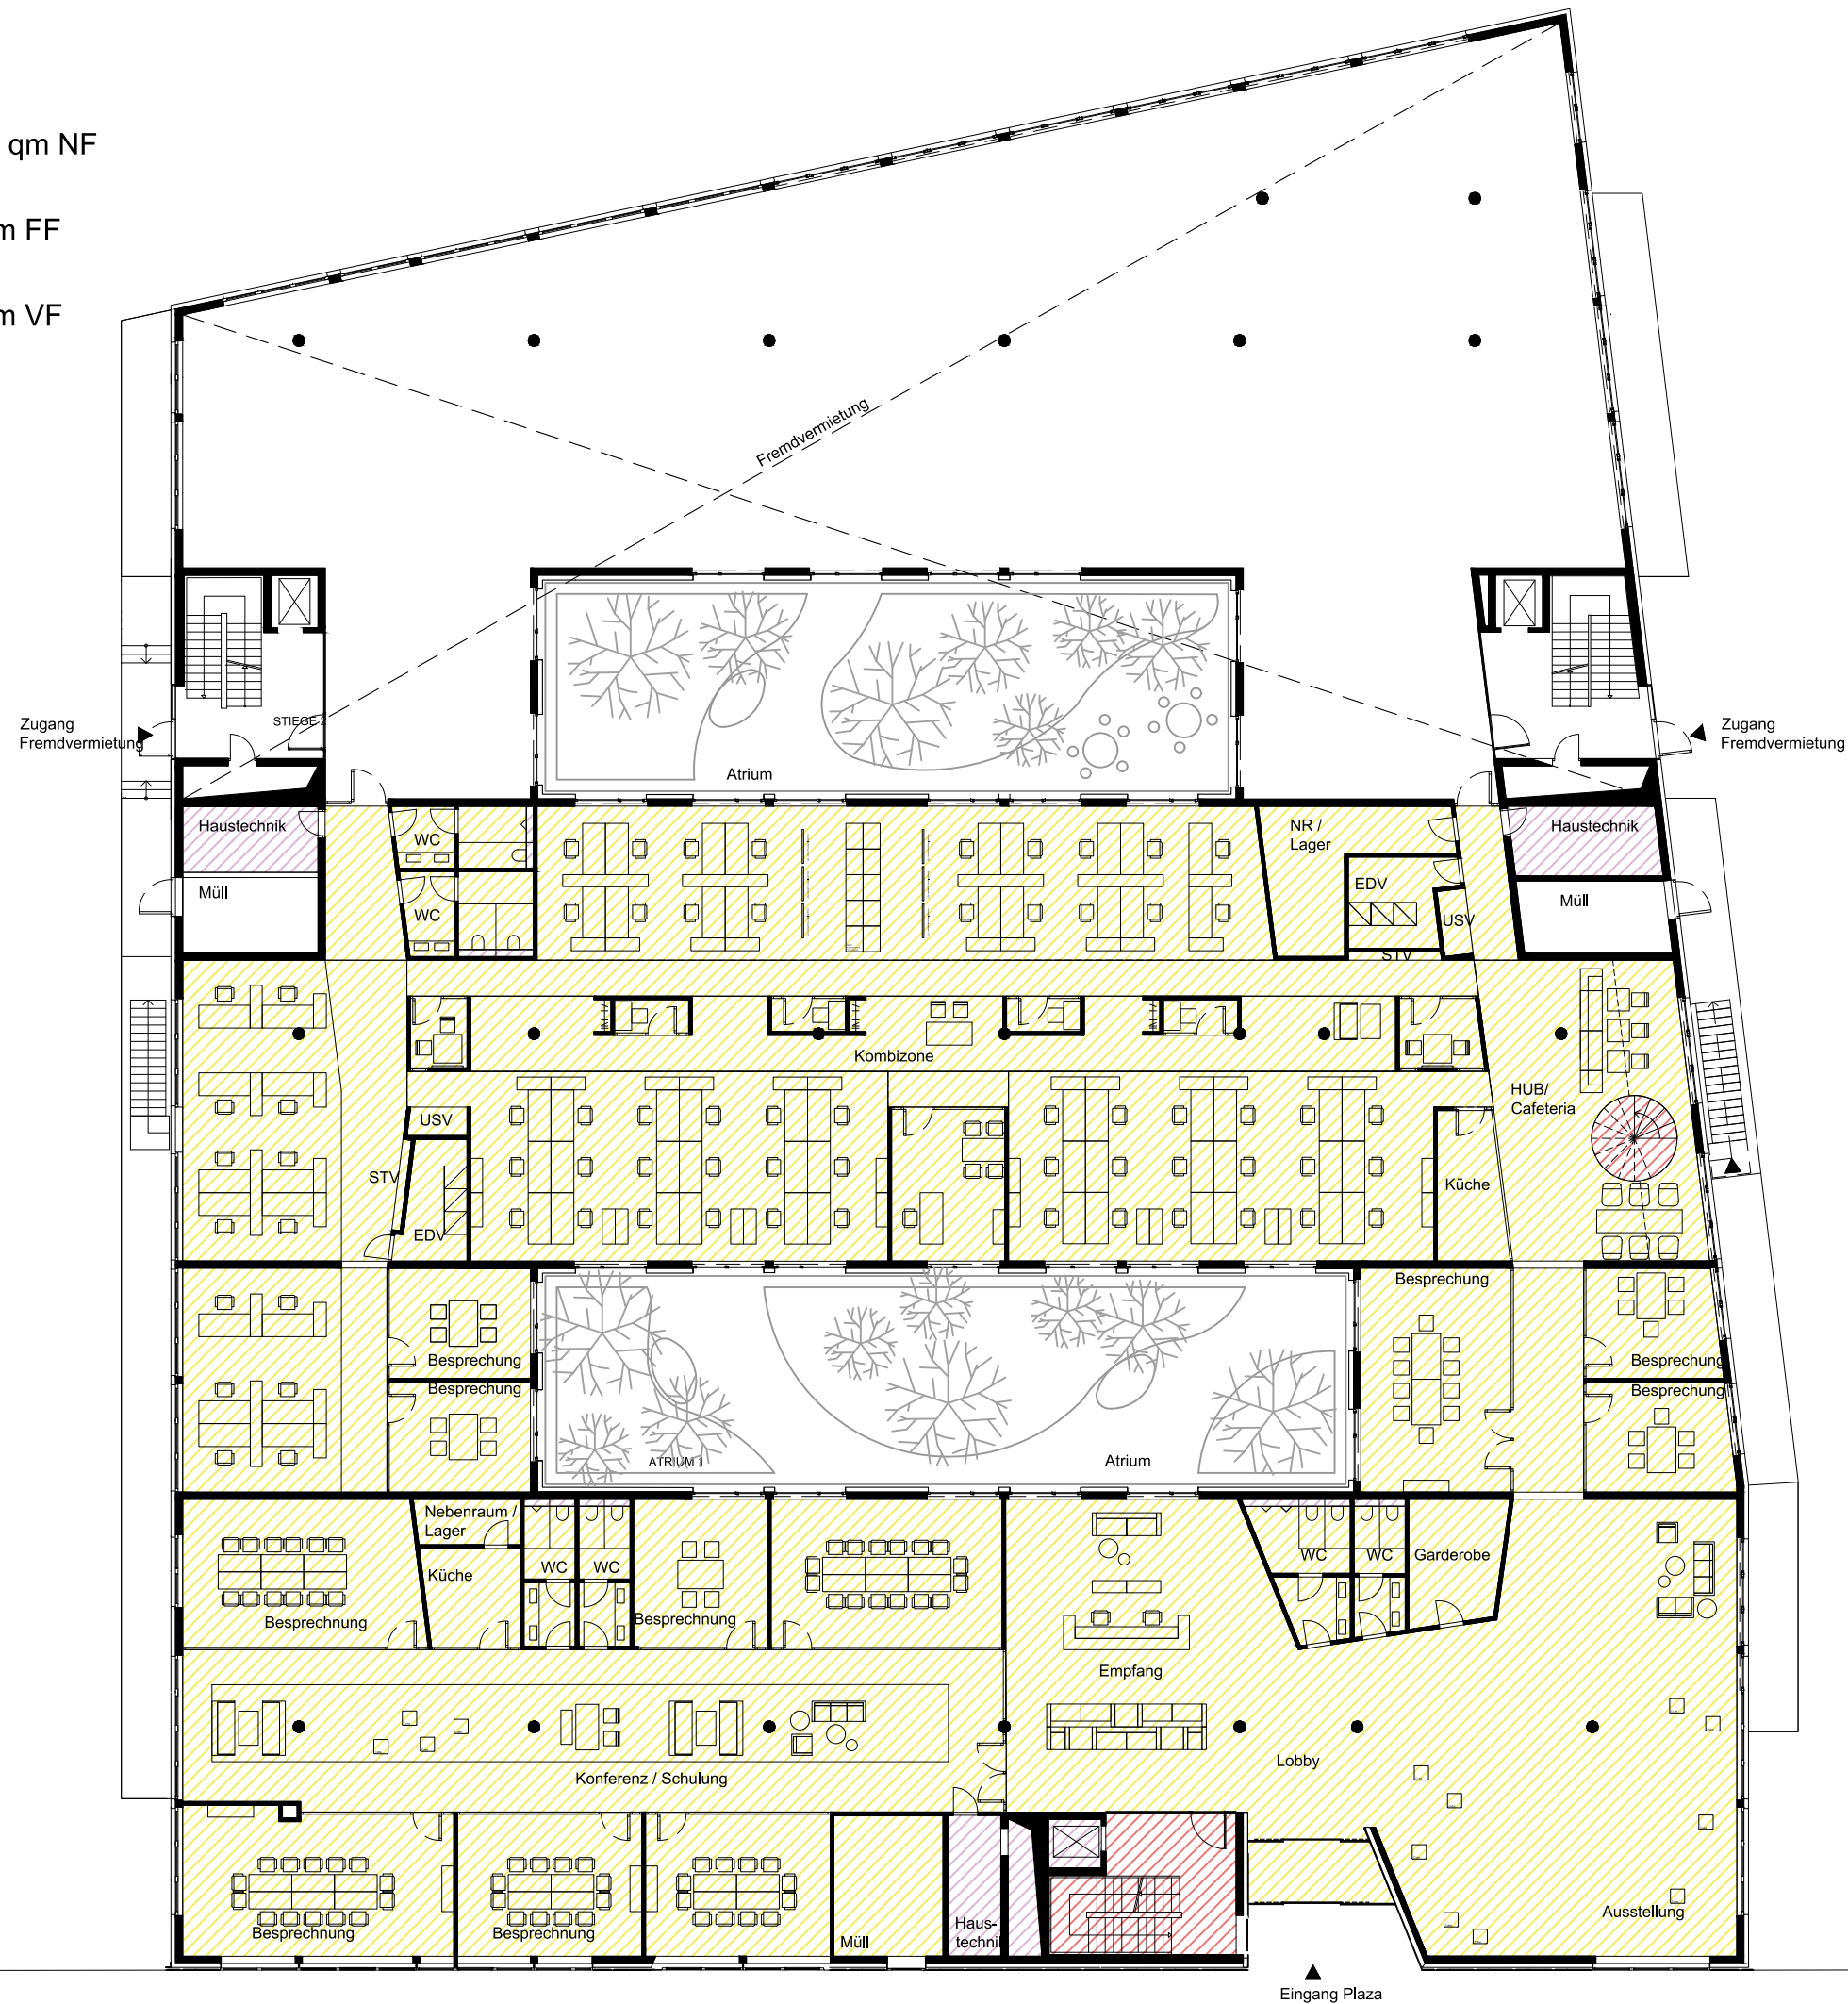

Legende NGF

-  1745 qm NF
-  45 qm FF
-  36 qm VF

Bauteil C
 Etage 0

 M 1/250